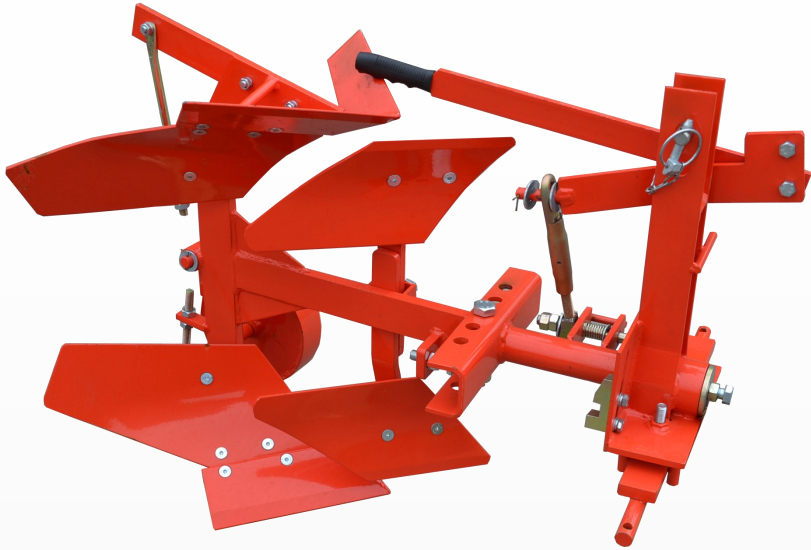

PLOEG

Pflüge • Charrues • Plough

FZL

					
FZL	20	20 - 25	CAT. I	110	950,-