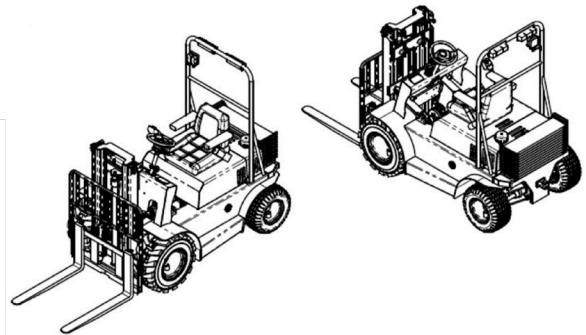

Eurotrac

Agri 12

24 PK

Motorvermogen

1.575 Kg

Eigen Gewicht (leeg)

3.00 m

Hefhoogte

1.400 Kg

Hefvermogen

Standaard voorzien van:

- * Kubota Stage V motor
- * Afneembare ballast gewichten
- * Joystick bediening
- * Sideshift
- * Ruw-terrein banden
- * Hydrostaat aandrijving

Importeur:

P. de Heus en Zonen Greup B.V. Stougjesdijk 153, 3271 KB Mijnsheerenland - Tel: +31 (0) 186- 612333 - info@eurotrac.nl

Technische gegevens

Model	Agri12
Motor gegevens	
Motor merk	KUBOTA
Motor type	D1105
Cilinder	3
Emissie reglement	Stage -V
Max. vermogen (kW)	18.4
Max. koppel (N.m / rpm)	71.4 / 1600
koeling	Vloeistof
Elektrisch systeem	
Elektrisch systeem (V)	12
Accu (Ah)	60
Gewicht	
Eigen gewicht (kg)	1575-1980
Max. hefvermogen (daN)	1400
Max hefhoogte mm.	3000
Voertuig gegevens	
Rijsnelheid min/max	0-12
Diesel tank inhoud	26
Hydro tank inhoud	40