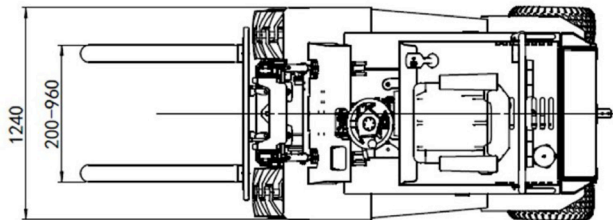

1.400 Kg

Hefvermogen

Standaard voorzien van:

- * Kubota Stage V motor
- * Afneembare ballast gewichten
- * Joystick bediening
- * Sideshift
- * Ruw-terrein banden
- * Hydrostaat aandrijving

Importeur:

P. de Heus en Zonen Greup B.V. Stougjesdijk 153, 3271 KB Mijnsheerenland - Tel: +31 (0) 186- 612333 - info@eurotrac.nl

Technische gegevens

Model	Agri12
Motor gegevens	
Motor merk	KUBOTA
Motor type	D1105
Cilinder	3
Emissie reglement	Stage -V
Max. vermogen (kW)	18.4
Max. koppel (N.m / rpm)	71.4 / 1600
koeling	Vloeistof
Elektrisch systeem	
Elektrisch systeem (V)	12
Accu (Ah)	60
Gewicht	
Eigen gewicht (kg)	1575-1980
Max. hefvermogen (daN)	1400
Max hefhoogte mm.	3000
Voertuig gegevens	
Rijsnelheid min/max	0-12
Diesel tank inhoud	26
Hydro tank inhoud	40