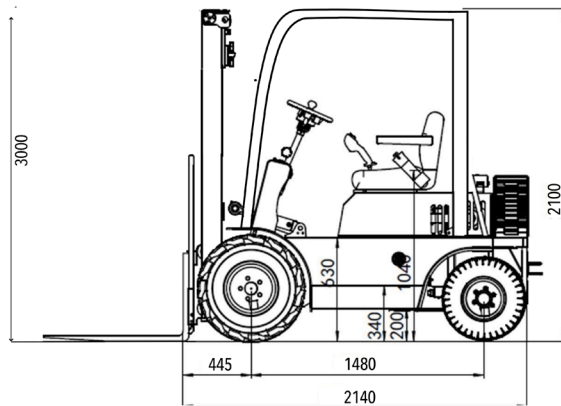

Eurotrac

Agri 12

24 PK

Motorvermogen

1.575 Kg

Eigen Gewicht (leeg)

3.00 m

Hefhoogte

1.400 Kg

Hefvermogen

Standaard voorzien van:

- * Kubota Stage V motor
- * Afneembare ballast gewichten
- * Joystick bediening
- * Sideshift
- * Ruw-terrein banden
- * Hydrostaat aandrijving

Importeur:

P. de Heus en Zonen Greup B.V. Stougjesdijk 153, 3271 KB Mijnsheerenland - Tel: +31 (0) 186- 612333 - info@eurotrac.nl

Technische gegevens

Model	Agri12
Motor gegevens	
Motor merk	KUBOTA
Motor type	D1105
Cilinder	3
Emissie reglement	Stage -V
Max. vermogen (kW)	18.4
Max. koppel (N.m / rpm)	71.4 / 1600
koeling	Vloeistof
Elektrisch systeem	
Elektrisch systeem (V)	12
Accu (Ah)	60
Gewicht	
Eigen gewicht (kg)	1575-1980
Max. hefvermogen (daN)	1400
Max hefhoogte mm.	3000
Voertuig gegevens	
Rijsnelheid min/max	0-12
Diesel tank inhoud	26
Hydro tank inhoud	40