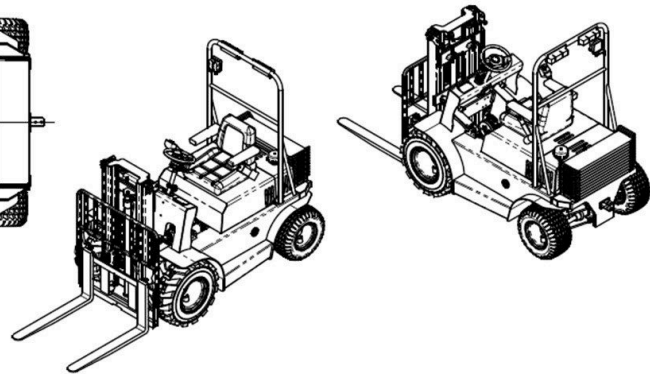

Eurotrac

Agri 10-E

Volledig elektrisch

**Lithium
315ah/51.2V**

Accu

2.000 Kg

Eigen Gewicht

1.80 m

Hefhoogte

1.200 Kg

Hefvermogen

Standaard voorzien van:

- * Lithium 315 Ah / 51.2 V Accu
- * Joystick bediening
- * Extra Hydr. functie lepelbord
- * Sideshift
- * Ruw-terrein banden
- * Afneembare ballast gewichten (8 x 45 Kg)
- * Interne 220v lader

* Optioneel: Snellader

Importeur:

P. de Heus en Zonen Greup B.V. Stougjesdijk 153, 3271 KB Mijnsheerenland - Tel: +31 (0) 186- 612333 - info@eurotrac.nl

Technische gegevens

Model	Agri10-e
Aandrijving	
Motor	6 Kw
Accu	Lithium
Accu capaciteit	315 AH
Accu voltage	51.2V
Rijsnelheid	15 Km/H
Max. hellingshoek	15°
Gewicht	
Eigen gewicht (kg)	1640-2000
Max. hefvermogen (kg)	1200
Max hefhoogte mm.	1800
Lastpunt (mm)	500
Lengte vorken (mm)	1100
Voertuiggegevens	
Lengte tot lepelbord (mm)	2240
Machinebreedte (mm)	1240
Doorrijhoogte (mm)	2000
Wielbasis (mm)	1420
bodemvrijheid mast (mm)	120/100
draaicirkel (mm)	2050
Bandenmaat voor	26x12.22-12 NHS
Bandenmaat achter	20x10.00-10