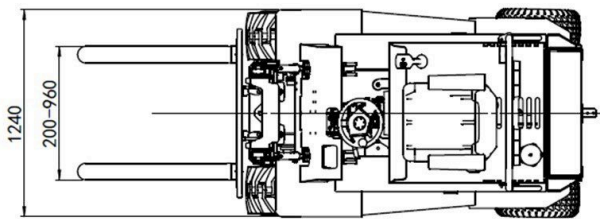

Hefhoogte

1.200 Kg

Hefvermogen

Standaard voorzien van:

- * Lithium 315 Ah / 51.2 V Accu
- * Joystick bediening
- * Extra Hydr. functie lepelbord
- * Sideshift
- * Ruw-terrein banden
- * Afneembare ballast gewichten (8 x 45 Kg)
- * Interne 220v lader

* Optioneel: Snellader

Importeur:

P. de Heus en Zonen Greup B.V. Stougjesdijk 153, 3271 KB Mijnsheerenland - Tel: +31 (0) 186- 612333 - info@eurotrac.nl

Technische gegevens

Model	Agri10-e
Aandrijving	
Motor	6 Kw
Accu	Lithium
Accu capaciteit	315 AH
Accu voltage	51.2V
Rijsnelheid	15 Km/H
Max. hellingshoek	15°
Gewicht	
Eigen gewicht (kg)	1640-2000
Max. hefvermogen (kg)	1200
Max hefhoogte mm.	1800
Lastpunt (mm)	500
Lengte vorken (mm)	1100
Voertuiggegevens	
Lengte tot lepelbord (mm)	2240
Machinebreedte (mm)	1240
Doorrijhoogte (mm)	2000
Wielbasis (mm)	1420
bodemvrijheid mast (mm)	120/100
draaicirkel (mm)	2050
Bandenmaat voor	26x12.22-12 NHS
Bandenmaat achter	20x10.00-10