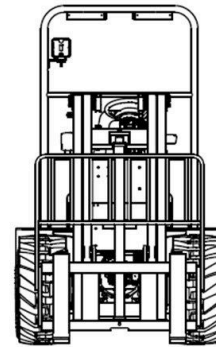

Hefhoogte

1.200 Kg

Hefvermogen

Standaard voorzien van:

- * Lithium 315 Ah / 51.2 V Accu
- * Joystick bediening
- * Extra Hydr. functie lepelbord
- * Sideshift
- * Ruw-terrein banden
- * Afneembare ballast gewichten (8 x 45 Kg)
- * Interne 220v lader

* Optioneel: Snellader

Importeur:

P. de Heus en Zonen Greup B.V. Stougjesdijk 153, 3271 KB Mijnsheerenland - Tel: +31 (0) 186- 612333 - info@eurotrac.nl

Technische gegevens

Model	Agri10-e
Aandrijving	
Motor	6 Kw
Accu	Lithium
Accu capaciteit	315 AH
Accu voltage	51.2V
Rijsnelheid	15 Km/H
Max. hellingshoek	15°
Gewicht	
Eigen gewicht (kg)	1640-2000
Max. hefvermogen (kg)	1200
Max hefhoogte mm.	1800
Lastpunt (mm)	500
Lengte vorken (mm)	1100
Voertuiggegevens	
Lengte tot lepelbord (mm)	2240
Machinebreedte (mm)	1240
Doorrijhoogte (mm)	2000
Wielbasis (mm)	1420
bodemvrijheid mast (mm)	120/100
draaicirkel (mm)	2050
Bandenmaat voor	26x12.22-12 NHS
Bandenmaat achter	20x10.00-10