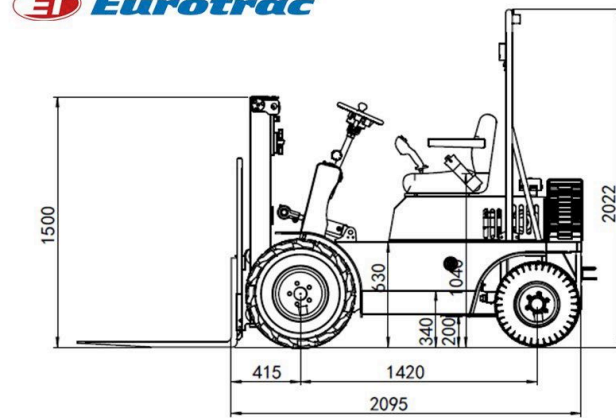

Eurotrac

Agri 10-E

Volledig elektrisch

**Lithium
315ah/51.2V**

Accu

2.000 Kg

Eigen Gewicht

1.80 m

Hefhoogte

1.200 Kg

Hefvermogen

Standaard voorzien van:

- * Lithium 315 Ah / 51.2 V Accu
- * Joystick bediening
- * Extra Hydr. functie lepelbord
- * Sideshift
- * Ruw-terrein banden
- * Afneembare ballast gewichten (8 x 45 Kg)
- * Interne 220v lader

* Optioneel: Snellader

Importeur:

P. de Heus en Zonen Greup B.V. Stougjesdijk 153, 3271 KB Mijnsheerenland - Tel: +31 (0) 186- 612333 - info@eurotrac.nl

Technische gegevens

Model	Agri10-e
Aandrijving	
Motor	6 Kw
Accu	Lithium
Accu capaciteit	315 AH
Accu voltage	51.2V
Rijsnelheid	15 Km/H
Max. hellingshoek	15°
Gewicht	
Eigen gewicht (kg)	1640-2000
Max. hefvermogen (kg)	1200
Max hefhoogte mm.	1800
Lastpunt (mm)	500
Lengte vorken (mm)	1100
Voertuiggegevens	
Lengte tot lepelbord (mm)	2240
Machinebreedte (mm)	1240
Doorrijhoogte (mm)	2000
Wielbasis (mm)	1420
bodemvrijheid mast (mm)	120/100
draaicirkel (mm)	2050
Bandenmaat voor	26x12.22-12 NHS
Bandenmaat achter	20x10.00-10