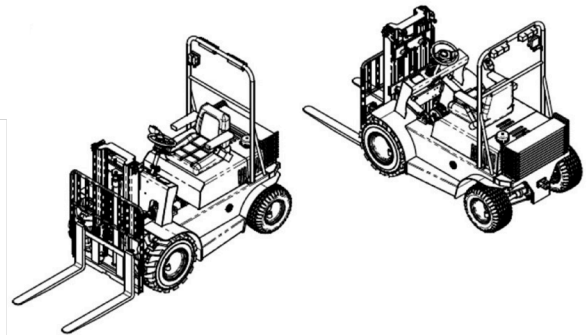

Eurotrac

Agri 12-E

Volledig elektrisch

**Lithium
315ah/51.2V**

Accu

2.050 Kg

Eigen Gewicht

3.00 m

Hefhoogte

1.400 Kg

Hefvermogen

Standaard voorzien van:

- * Lithium 315 Ah / 51.2 V Accu
- * Joystick bediening
- * Extra Hydr. functie lepelbord
- * Sideshift
- * Achteruitrij camera
- * Ruw-terrein banden
- * Afneembare ballast gewichten (8 x 45 Kg)
- * Interne 220v lader

* Optioneel: Snellader

Importeur:

P. de Heus en Zonen Greup B.V. Stougjesdijk 153, 3271 KB Mijnsheerenland - Tel: +31 (0) 186- 612333 - info@eurotrac.nl

Technische gegevens

Model	Agri12-e
Aandrijving	
Motor	6 Kw
Accu	Lithium
Accu capaciteit	315 AH
Accu voltage	51.2V
Rijsnelheid	15 Km/H
Max. hellingshoek	15°
Gewicht	
Eigen gewicht (kg)	1690-2050
Max. hefvermogen (kg)	1400
Max hefhoogte mm.	3000
Lastpunt (mm)	500
Lengte vorken (mm)	1100
Voertuiggegevens	
Lengte tot lepelbord (mm)	2240
Machinede breedte (mm)	1240
Doorrijhoogte (mm)	2170
Wielbasis (mm)	1420
bodemvrijheid mast (mm)	120/100
draaicirkel (mm)	2050