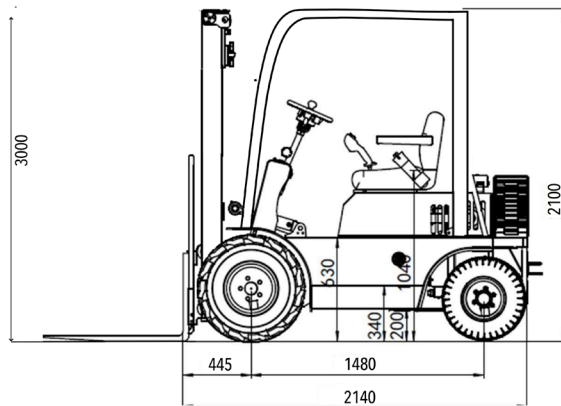

Eurotrac

Agri 12-E

Volledig elektrisch

**Lithium
315ah/51.2V**

Accu

2.050 Kg

Eigen Gewicht

3.00 m

Hefhoogte

1.400 Kg

Hefvermogen

Standaard voorzien van:

- * Lithium 315 Ah / 51.2 V Accu
- * Joystick bediening
- * Extra Hydr. functie lepelbord
- * Sideshift
- * Achteruitrij camera
- * Ruw-terrein banden
- * Afneembare ballast gewichten (8 x 45 Kg)
- * Interne 220v lader

* Optioneel: Snellader

Importeur:

P. de Heus en Zonen Greup B.V. Stougjesdijk 153, 3271 KB Mijnsheerenland - Tel: +31 (0) 186- 612333 - info@eurotrac.nl

Technische gegevens

Model	Agri12-e
Aandrijving	
Motor	6 Kw
Accu	Lithium
Accu capaciteit	315 AH
Accu voltage	51.2V
Rijsnelheid	15 Km/H
Max. hellingshoek	15°
Gewicht	
Eigen gewicht (kg)	1690-2050
Max. hefvermogen (kg)	1400
Max hefhoogte mm.	3000
Lastpunt (mm)	500
Lengte vorken (mm)	1100
Voertuiggegevens	
Lengte tot lepelbord (mm)	2240
Machinede breedte (mm)	1240
Doorrijhoogte (mm)	2170
Wielbasis (mm)	1420
bodemvrijheid mast (mm)	120/100
draaicirkel (mm)	2050