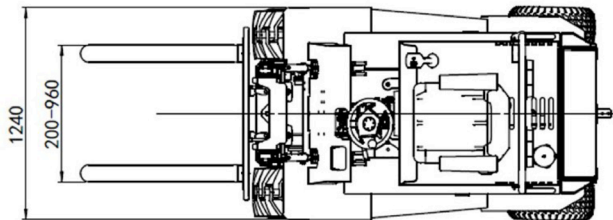

Hefhoogte

1.400 Kg

Hefvermogen

Standaard voorzien van:

- * Lithium 315 Ah / 51.2 V Accu
- * Joystick bediening
- * Extra Hydr. functie lepelbord
- * Sideshift
- * Achteruitrij camera
- * Ruw-terrein banden
- * Afneembare ballast gewichten (8 x 45 Kg)
- * Interne 220v lader

* Optioneel: Snellader

Importeur:

P. de Heus en Zonen Greup B.V. Stougjesdijk 153, 3271 KB Mijnsheerenland - Tel: +31 (0) 186- 612333 - info@eurotrac.nl

Technische gegevens

Model	Agri12-e
Aandrijving	
Motor	6 Kw
Accu	Lithium
Accu capaciteit	315 AH
Accu voltage	51.2V
Rijsnelheid	15 Km/H
Max. hellingshoek	15°
Gewicht	
Eigen gewicht (kg)	1690-2050
Max. hefvermogen (kg)	1400
Max hefhoogte mm.	3000
Lastpunt (mm)	500
Lengte vorken (mm)	1100
Voertuiggegevens	
Lengte tot lepelbord (mm)	2240
Machinede breedte (mm)	1240
Doorrijhoogte (mm)	2170
Wielbasis (mm)	1420
bodemvrijheid mast (mm)	120/100
draaicirkel (mm)	2050