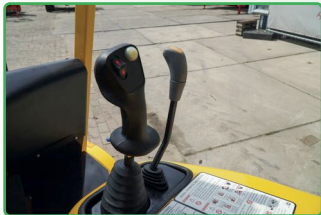

Eurotrac

Agri 12-E

Volledig elektrisch

**Lithium
315ah/51.2V**

Accu

2.050 Kg

Eigen Gewicht

3.00 m

Hefhoogte

1.400 Kg

Hefvermogen

Standaard voorzien van:

- * Lithium 315 Ah / 51.2 V Accu
- * Joystick bediening
- * Extra Hydr. functie lepelbord
- * Sideshift
- * Achteruitrij camera
- * Ruw-terrein banden
- * Afneembare ballast gewichten (8 x 45 Kg)
- * Interne 220v lader

* Optioneel: Snellader

Importeur:

P. de Heus en Zonen Greup B.V. Stougjesdijk 153, 3271 KB Mijnsheerenland - Tel: +31 (0) 186- 612333 - info@eurotrac.nl

Technische gegevens

Model	Agri12-e
Aandrijving	
Motor	6 Kw
Accu	Lithium
Accu capaciteit	315 AH
Accu voltage	51.2V
Rijsnelheid	15 Km/H
Max. hellingshoek	15°
Gewicht	
Eigen gewicht (kg)	1690-2050
Max. hefvermogen (kg)	1400
Max hefhoogte mm.	3000
Lastpunt (mm)	500
Lengte vorken (mm)	1100
Voertuiggegevens	
Lengte tot lepelbord (mm)	2240
Machinede breedte (mm)	1240
Doorrijhoogte (mm)	2170
Wielbasis (mm)	1420
bodemvrijheid mast (mm)	120/100
draaicirkel (mm)	2050