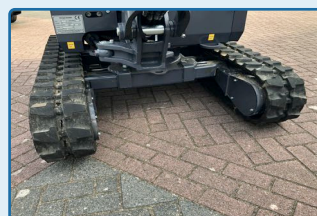

Artikel nr:

HE181-DL40
HE181-BB23
HE181-AB100