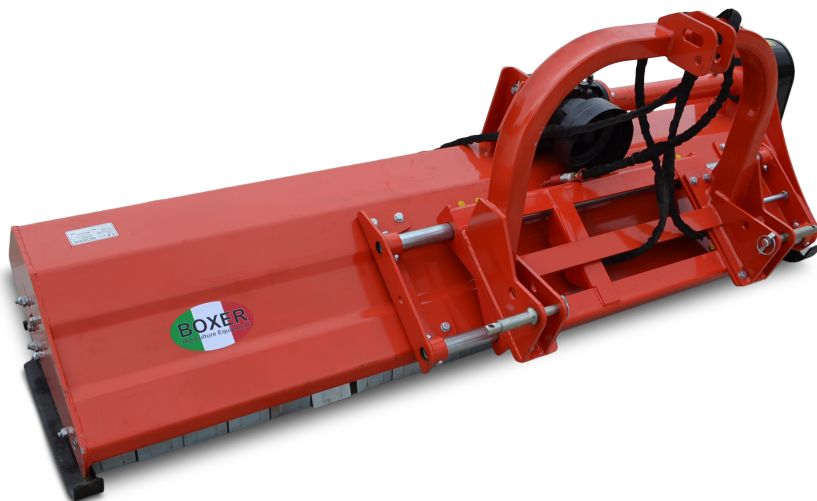

KLEPELMAAIER

Schlegelmulcher - Rotobroyeurs - Flair mower

* Hydraulische side shift

Master

								
Master 155	155	540	30-65	CAT.I	367	24	2.165,-	
Master 175	175	540	35-65	CAT.I	412	28	2.225,-	
Master 200	200	540	55-70	CAT.I/II	460	32	2.636,-	
Master 220	220	540	75-90	CAT.I/II	500	36	2.925,-	

Losse slijtonderdelen:

Hamerklepels

Artikelcode: MAH003 - p.st € 7,25