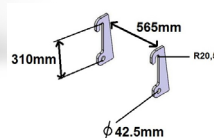

WLF

WLF 1300	130	40-45	33-50	W	320	22	3.120,-	
WLF 1700	170	40-45	33-50	W	353	28	3.270,-	

Losse slijtonderdelen:

Hamerklepels

Artikelcode: WLF001 - p.st € 6,50

Meerprijs:

Euro- ipv W aansluiting: € 175,-