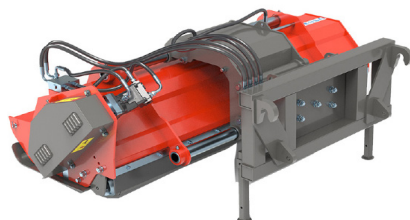

G
R
A
S
L
A
N
D
B
E
W
E
R
K
I
N
G