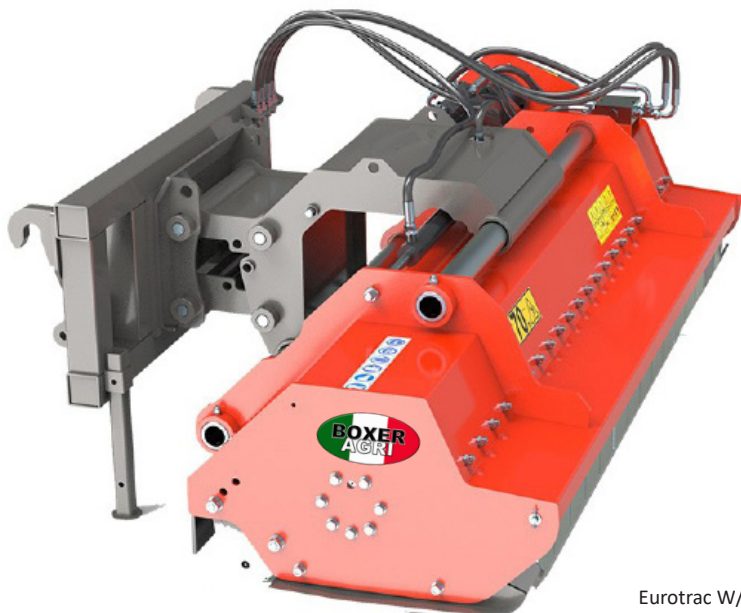

HYDRAULISCHE KLEPELMAAIER

Hydraulischer Schlegelmulcher - Hydraulic Rotobroyeurs - Hydraulic Flair mower

* Klepelmaaier voor wiellader

Eurotrac W/ALH20
snelwissel

XFM

								
XFM 180		180	50	40-70	W	645	18	4.050,-
XFM 200		200	50	50-80	W	665	18	4.150,-
XFM 220		220	50	50-80	W	685	20	4.285,-

Meerprijs:

Euro- ipv W aansluiting: € 175,-

G
R
A
S
L
A
N
D
B
E
W
E
R
K
I
N
G