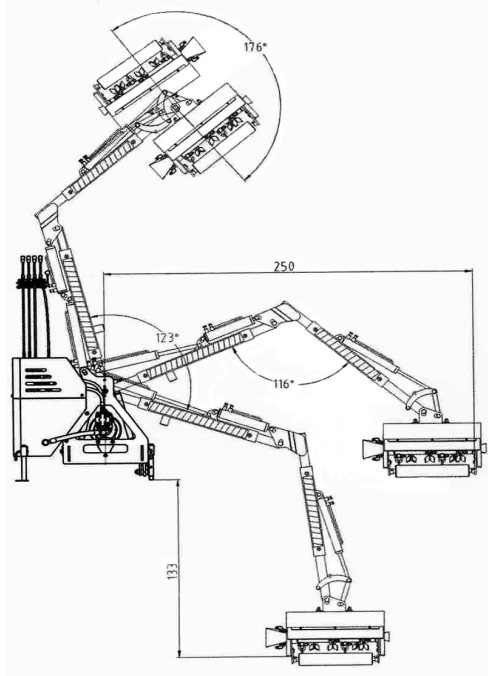

ARMMAAIER

Auslegermäher - Faucheuse à bras - arm mower

AM

									
AM 60	60	540	18-50	CAT.I	260	55	24	5.120,-	
AM 80	80	540	25-60	CAT.I	275	55	32	5.320,-	

Losse slijtonderdelen:

Y-Klepels

Artikelcode: AMH6002106 -