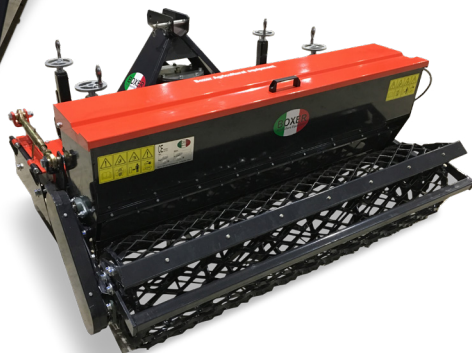

# ZAAICOMBINATIE

*Säkombination - Combination de Semis - Sowing combination*

\* Alleen te gebruiken voor graszaad

## ZM

									
ZM 145	145	10-15	540	20-35	CAT.I/II	536	7	5.170,-	
ZM 165	165	10-15	540	25-40	CAT.I/II	577	8	5.320,-	
ZM 180	180	10-15	540	30-50	CAT.I/II	624	9	5.530,-	
ZM 200	200	10-15	540	40-65	CAT.I/II	662	10	5.650,-	