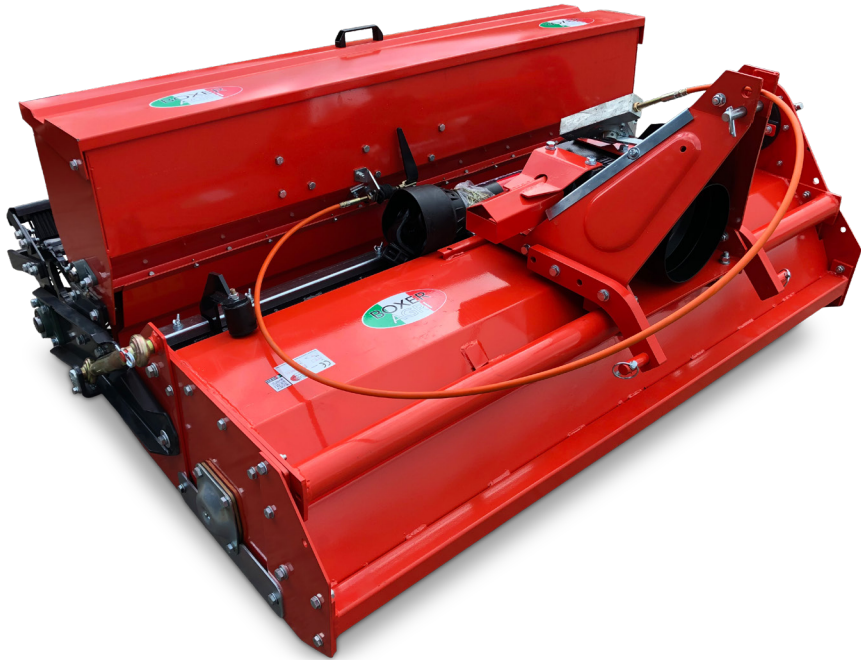

ZAAICOMBINATIE

Säkombination - Combination de Semis - Sowing combination

SB Z

							
SB 125 Z	125	540	20-30	CAT.I	480	24	4.880,-
SB 145 Z	145	540	25-40	CAT.I	525	28	5.320,-
SB 165 Z	165	540	30-60	CAT.I	570	32	5.950,-