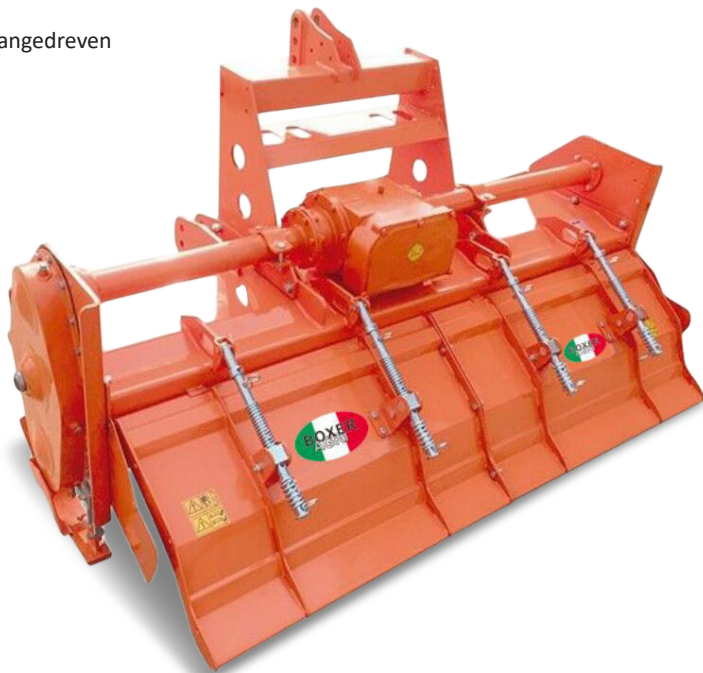

GRONDFREES

Bodenfräse - Fraise rotative - Rotary tiller

* Tandwiel aangedreven

GF TCA

									
GF 230 TCA	230	16	540	80-110	CAT.II	645	10 x 6	4.820,-	
GF 250 TCA	250	16	540	90-120	CAT.II	690	11 x 6	4.920,-	

Losse slijtonderdelen:

Freesmes

Artikelcode: GFT220L (Links) -

p.st € 7,50

Artikelcode: GFT220R (Rechts) -

p.st € 7,50