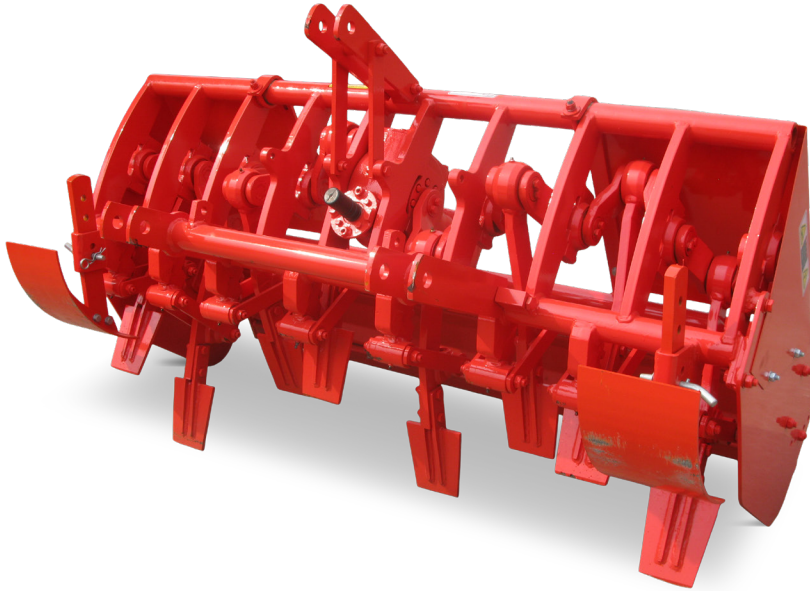

SPITMACHINE

Spatenmaschinen - Machine à bêche - Spading machine

DM

						
DM 110	90	20	20-40	CAT.I	210	3.085,-
DM 140	120	20	40-60	CAT.I	250	3.420,-

Losse slijtonderdelen:

Spitmes

Artikelcode: DMHNX100018 - p.st € 41,-