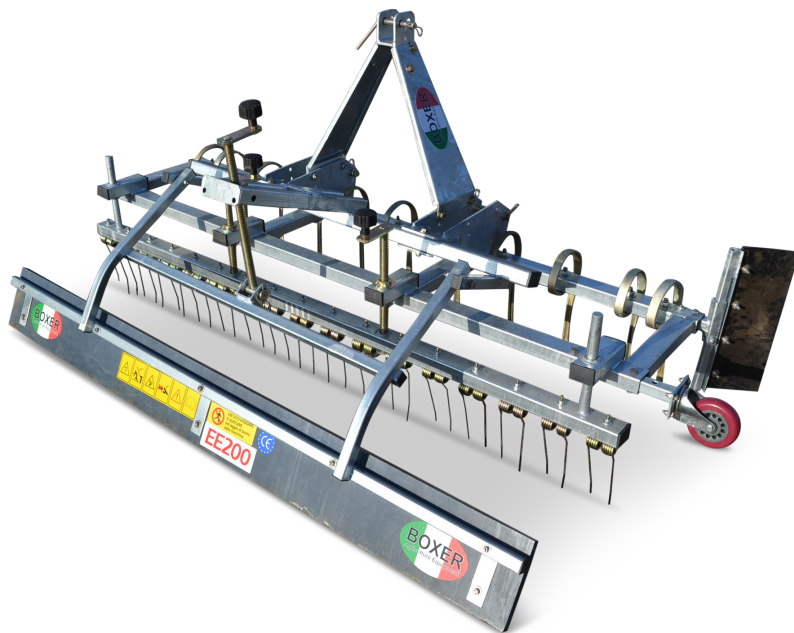

BODEMVLAKKER

Reitbahnplaner - Herse Niveleuse - Manege rake

EE

						
EE 120	120	CAT. I	50	11	7	1.120,-
EE 200	200	CAT.I	60	17	11	1.250,-

Losse slijtonderdelen:

Veertand licht

Artikelcode: EE/002

- p.st € 6,50

Veertand zwaar

Artikelcode: EE/001

- p.st € 17,50

V
L
A
K
K
E
R
-
W
E
I
D
E
S
L
E
E
P