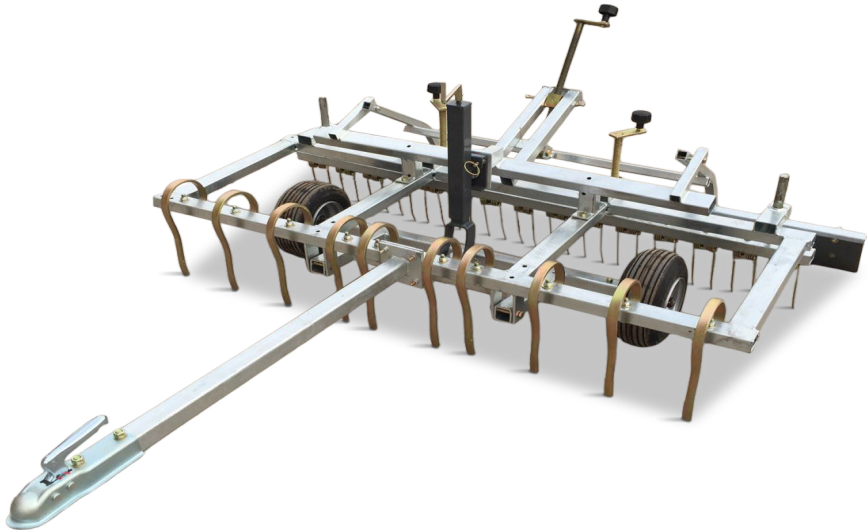

BODEMVLAKKER

Reitbahnplaner - Herse Niveleuse - Manege rake

EE ATV

							
EE 120 ATV	120	ATV	50	11	7	1.225,-	
EE 200 ATV	200	ATV	60	17	11	1.425,-	

Losse slijtonderdelen:

Veertand licht
Artikelcode: EE/002

- p.st € 6,50

Veertand zwaar
Artikelcode: EE/001

- p.st € 17,50